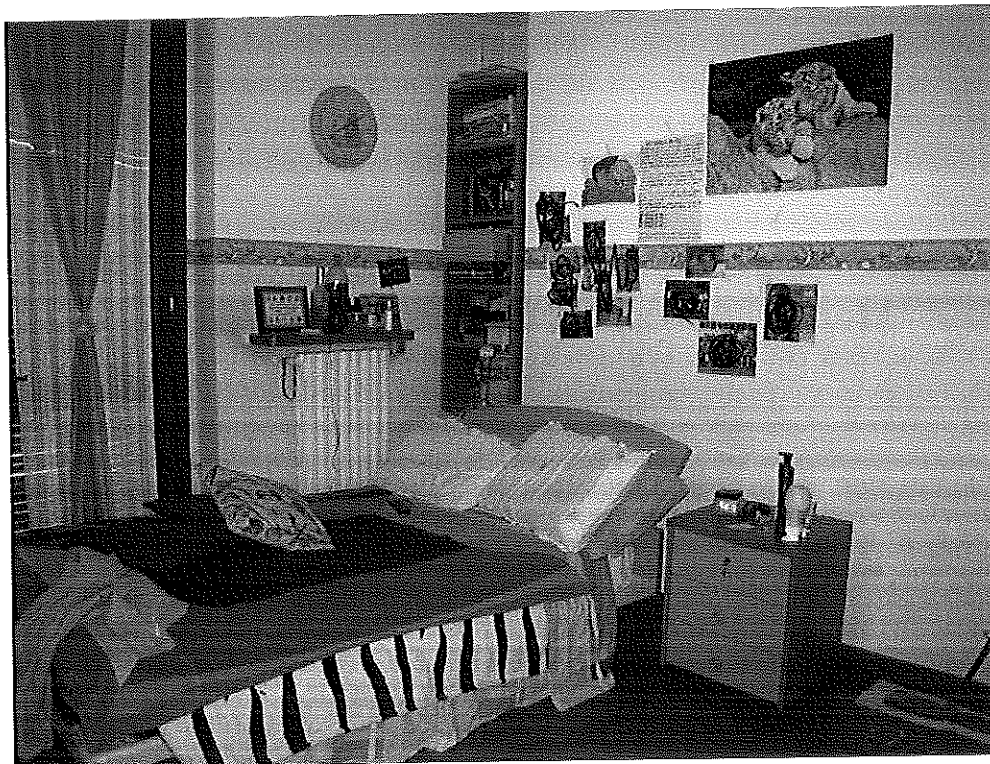

francesca bavestrelli
architetto

RG. 1377/2018

RILIEVO FOTOGRAFICO

VILLINO- CATEGORIA A/7 – PREGNANA MILANESE – VIA CASCINA COMUNE 13

Viste dalla strada

Patio interno

Soggiorno

francesca bavestrelli
architetto

Cucina

Bagno al piano terra

Bagno al piano primo

Camera 1

francesca bavestrelli
architetto

Camera 2

Locale sottotetto

Locale al piano seminterrato

Bagno al piano seminterrato

Box

Accesso carroia