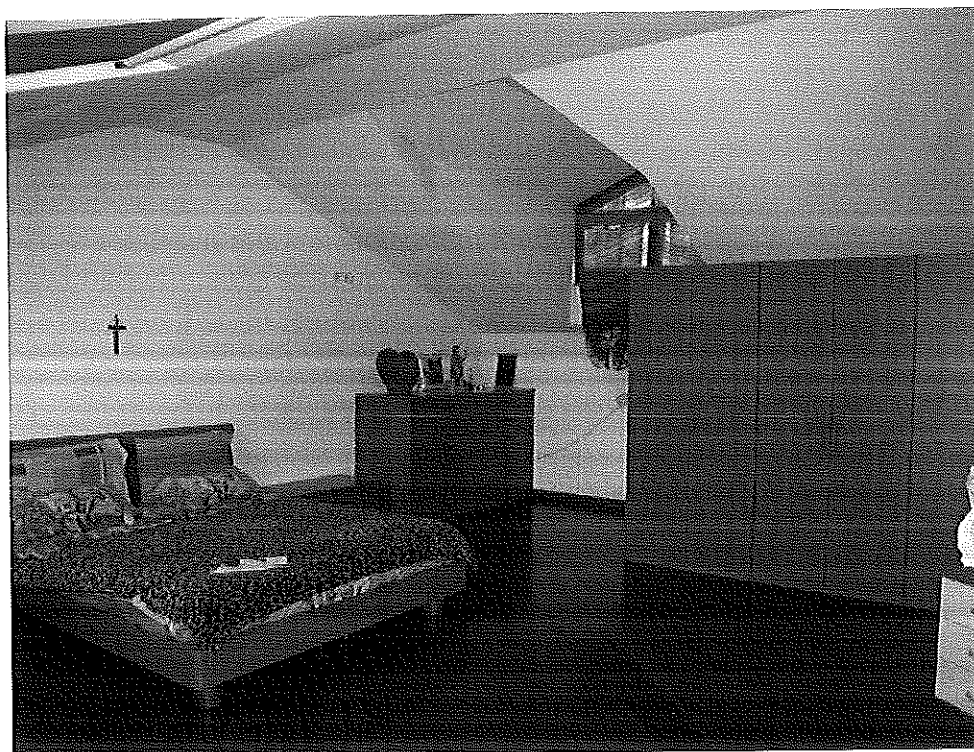

francesca bavestrelli
architetto

RG. 1377/2018

RILIEVO FOTOGRAFICO

VILLINO- CATEGORIA A/7 – PREGNANA MILANESE – VIA CASCINA COMUNE 13

Viste dalla strada

Patio interno

Soggiorno

francesca bavestrelli
architetto

Cucina

Bagno al piano terra

Bagno al piano primo

Camera 1

francesca bavestrelli
architetto

Camera 2

Locale sottotetto

Locale al piano seminterrato

Bagno al piano seminterrato

Box

Accesso carroia