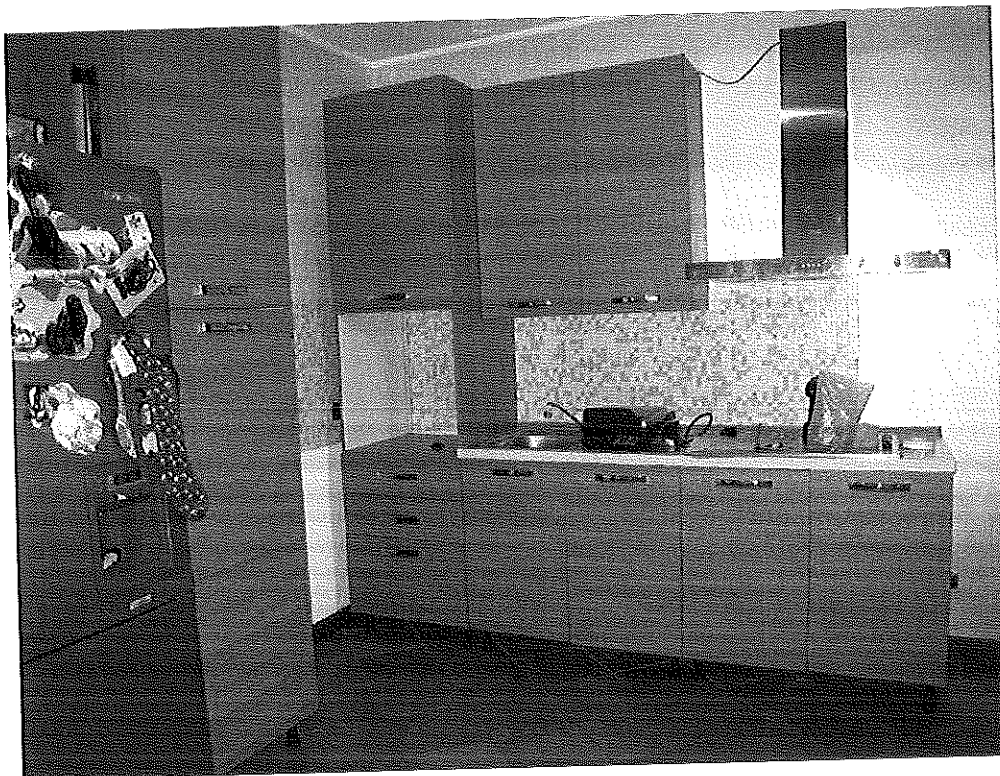

francesca bavestrelli
architetto

RG. 1377/2018

RILIEVO FOTOGRAFICO

VILLINO- CATEGORIA A/7 – PREGNANA MILANESE – VIA CASCINA COMUNE 13

Viste dalla strada

Patio interno

Soggiorno

francesca bavestrelli
architetto

Cucina

Bagno al piano terra

Bagno al piano primo

Camera 1

francesca bavestrelli
architetto

Camera 2

Locale sottotetto

Locale al piano seminterrato

Bagno al piano seminterrato

Box

Accesso carroia