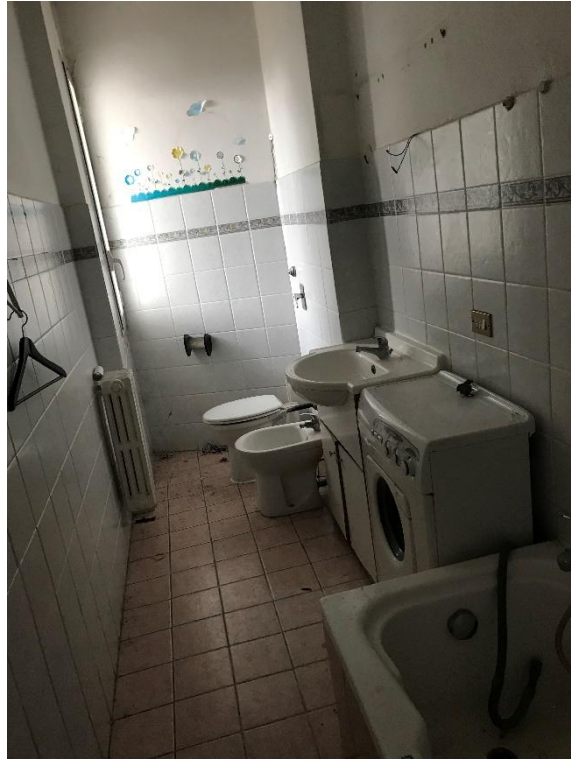

R.G.E. 1979/2016

**ALLEGATO N. 6**

**LOTTO UNICO**

**Foglio 28, particella 87 subalterno 17 -Abitazione  
Via Valera n. 115 – Garbagnate Milanese (MI)**

RILIEVO FOTOGRAFICO

Inquadramento Generale

Foto n. 1: Prospetto principale su Via Valera

Foto n. 2: Prospetto cortile interno

Foto n. 3: Dettaglio cortile interno

Foto n. 4: Ingresso da interno

Foto n. 5: Bagno

Foto n. 6: Bagno

Foto n. 7 Camera

Foto n.8: Camera

Foto n. 9: Soggiorno