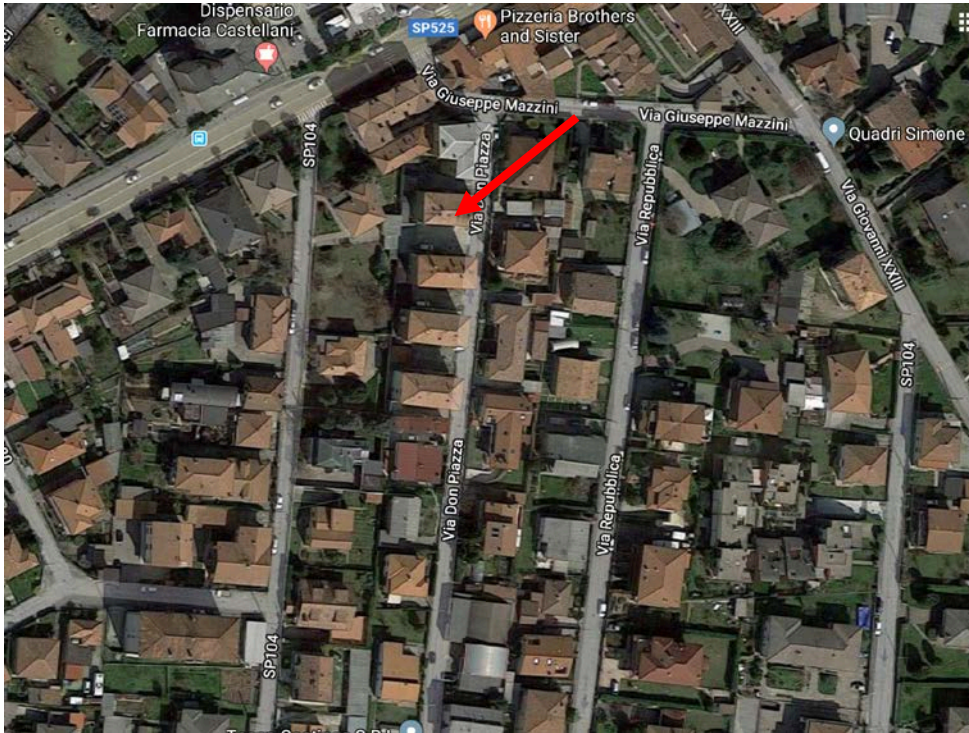

III° Sezione Civile \_ Esecuzioni Immobiliare \_ R.G. Es. n. 359/2019

Arch. Giuseppe Barone \_ Albo CTU n. 15129

Foto \_ 1

Foto \_ 2

**Abitazione** \_ Via Don Arturo Piazza, 6/8 \_ Pozzo d'Adda – Fraz. Bettola

foglio n. 6 particella n. 227 sub 705 \_ piano 2

III° Sezione Civile \_ Esecuzioni Immobiliare \_ R.G. Es. n. 359/2019

Arch. Giuseppe Barone \_ Albo CTU n. 15129

Viste prospettiche \_ Foto \_ 3-4

Viste prospettiche \_ Foto \_ 5

**Abitazione** \_ Via Don Arturo Piazza, 6/8 \_ Pozzo d'Adda – Fraz. Bettola

foglio n. 6 particella n. 227 sub 705 \_ piano 2

III° Sezione Civile \_ Esecuzioni Immobiliare \_ R.G. Es. n. 359/2019

Arch. Giuseppe Barone \_ Albo CTU n. 15129

Scala in comune \_ Foto \_ 6

Ingresso / Corridoio \_ Foto \_ 7

**Abitazione** \_ Via Don Arturo Piazza, 6/8 \_ Pozzo d'Adda – Fraz. Bettola

foglio n. 6 particella n. 227 sub 705 \_ piano 2

III° Sezione Civile \_ Esecuzioni Immobiliare \_ R.G. Es. n. 359/2019