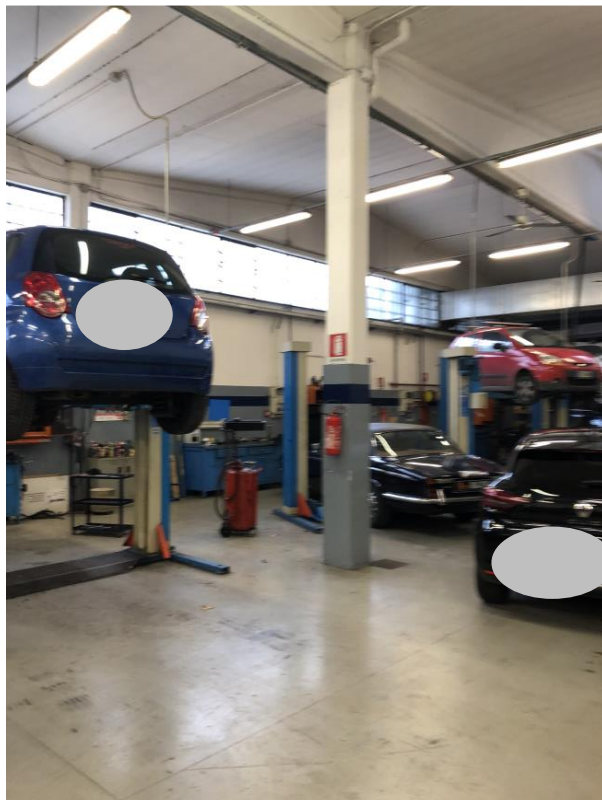

Via Eching n. 19/23 – Trezzano sul Naviglio

Vista aerea del lotto da Google Maps

Vista del fabbricato da Via Eching (Google street-view)

Viste del fabbricato da Via Eching

Viste ingresso

Viste disimpegno

Viste sala d'attesa

Vista ufficio 1

Vista ufficio 2

Viste reparto autoricambio

Vista deposito (ex tettoia)

Viste cortile di proprietà

Viste reparto deposito

Vista spogliatoio

Vista bagno

Viste zona magazzino ricambi

Vista scala al soppalco

Viste soppalco