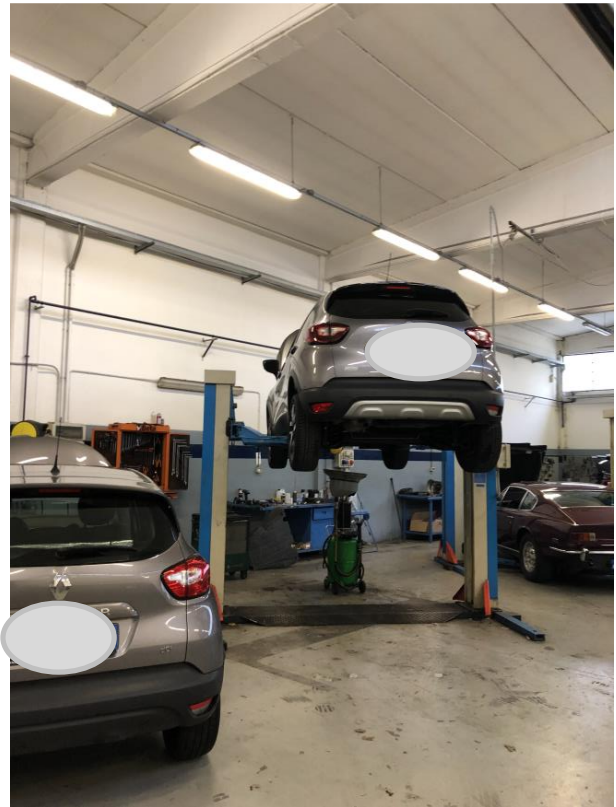

Via Eching n. 19/23 – Trezzano sul Naviglio

Vista aerea del lotto da Google Maps

Vista del fabbricato da Via Eching (Google street-view)

Viste del fabbricato da Via Eching

Viste ingresso

Viste disimpegno

Viste sala d'attesa

Vista ufficio 1

Vista ufficio 2

Viste reparto autoricambio

Vista deposito (ex tettoia)

Viste cortile di proprietà

Viste reparto deposito

Vista spogliatoio

Vista bagno

Viste zona magazzino ricambi

Vista scala al soppalco

Viste soppalco