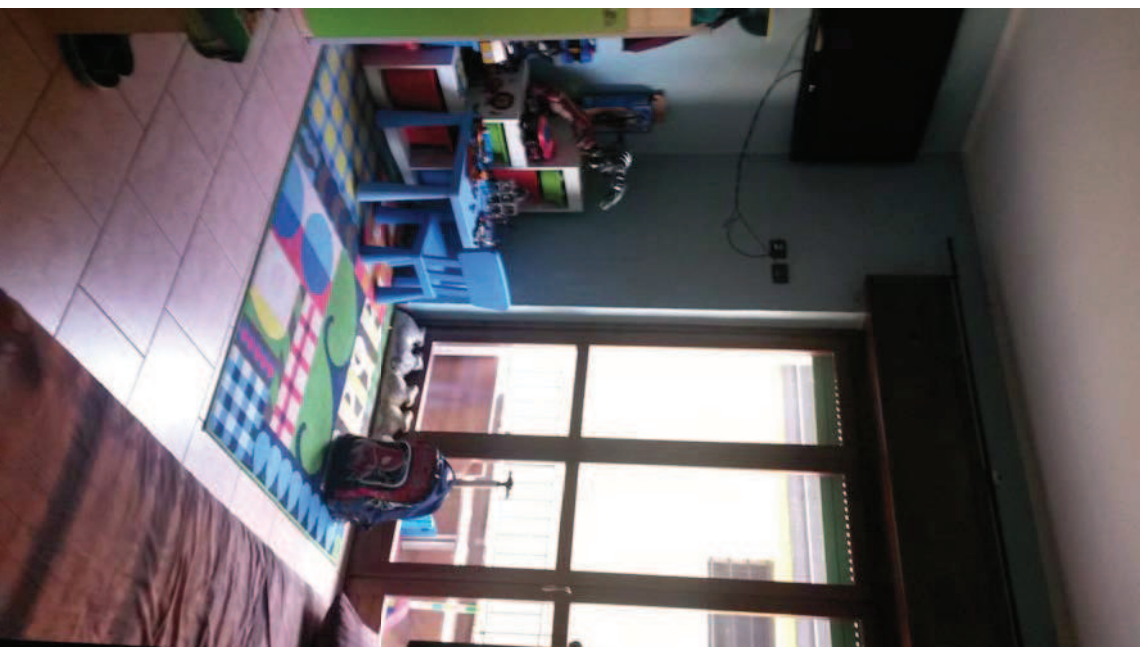

VISTE ESTERNE DELL' IMMOBILE DI VIA ISONZO, 10 - SAN DONATO MILANESE

VISTE ESTERNE DELL' IMMOBILE DI VIA ISONZO, 10 - SAN DONATO MILANESE

VISTE INTERNE DALL'INGRESSO DELL'APPARTAMENTO E DEL SOGGIORNO

VISTE INTERNE DEL SOGGIORNO

VISTE BALCONE CON ACCESSO DAL SOGGIORNO

VISTE INTERNE DEL LOCALE CUCINA

VISTE INTERNE DEL LOCALE BAGNO

VISTE INTERNE DEL LOCALE CAMERA

VISTE DELLA CANTINA POSTA NEL SOTTOSCALA