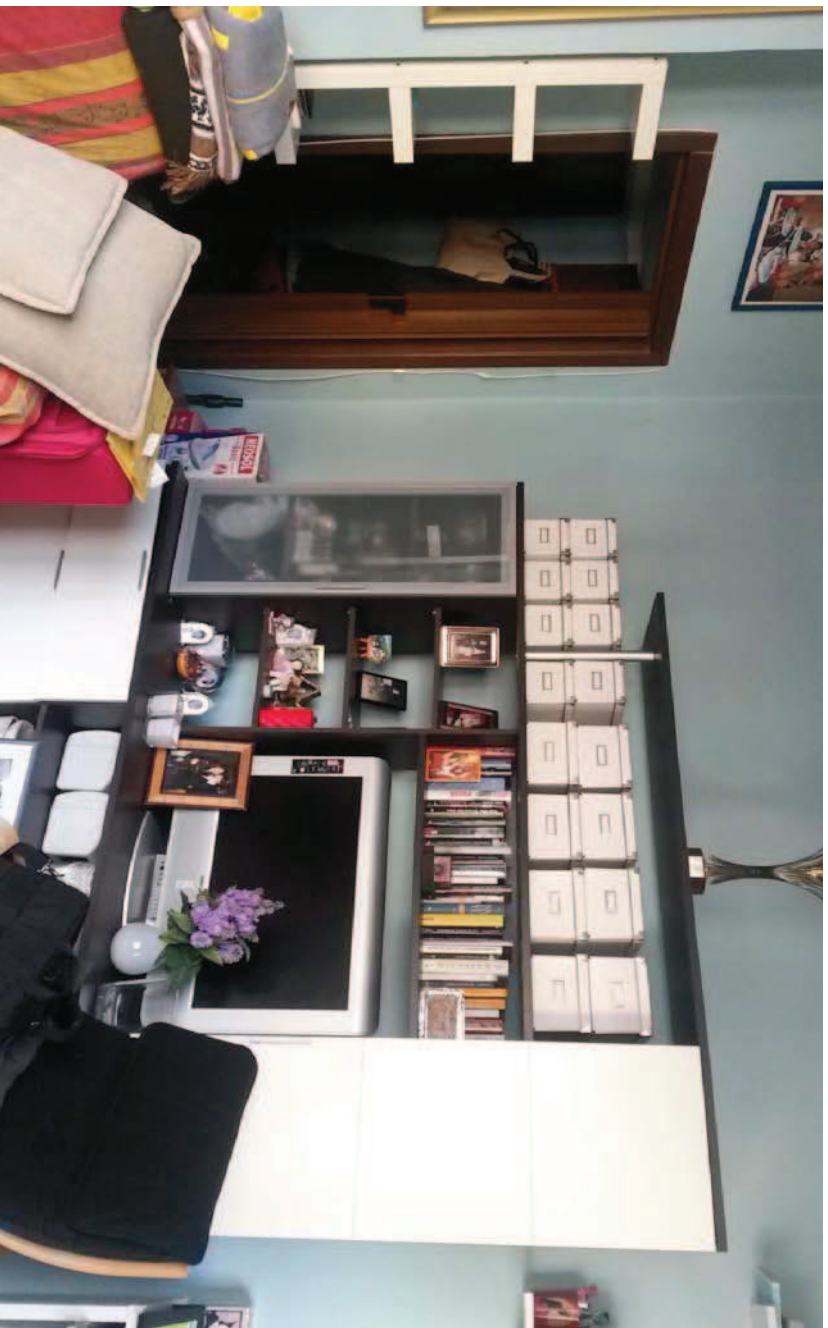

VISTE ESTERNE DELL' IMMOBILE DI VIA ISONZO, 10 - SAN DONATO MILANESE

VISTE ESTERNE DELL' IMMOBILE DI VIA ISONZO, 10 - SAN DONATO MILANESE

VISTE INTERNE DALL'INGRESSO DELL'APPARTAMENTO E DEL SOGGIORNO

VISTE INTERNE DEL SOGGIORNO

VISTE BALCONE CON ACCESSO DAL SOGGIORNO

VISTE INTERNE DEL LOCALE CUCINA

VISTE INTERNE DEL LOCALE BAGNO

VISTE INTERNE DEL LOCALE CAMERA

VISTE DELLA CANTINA POSTA NEL SOTTOSCALA