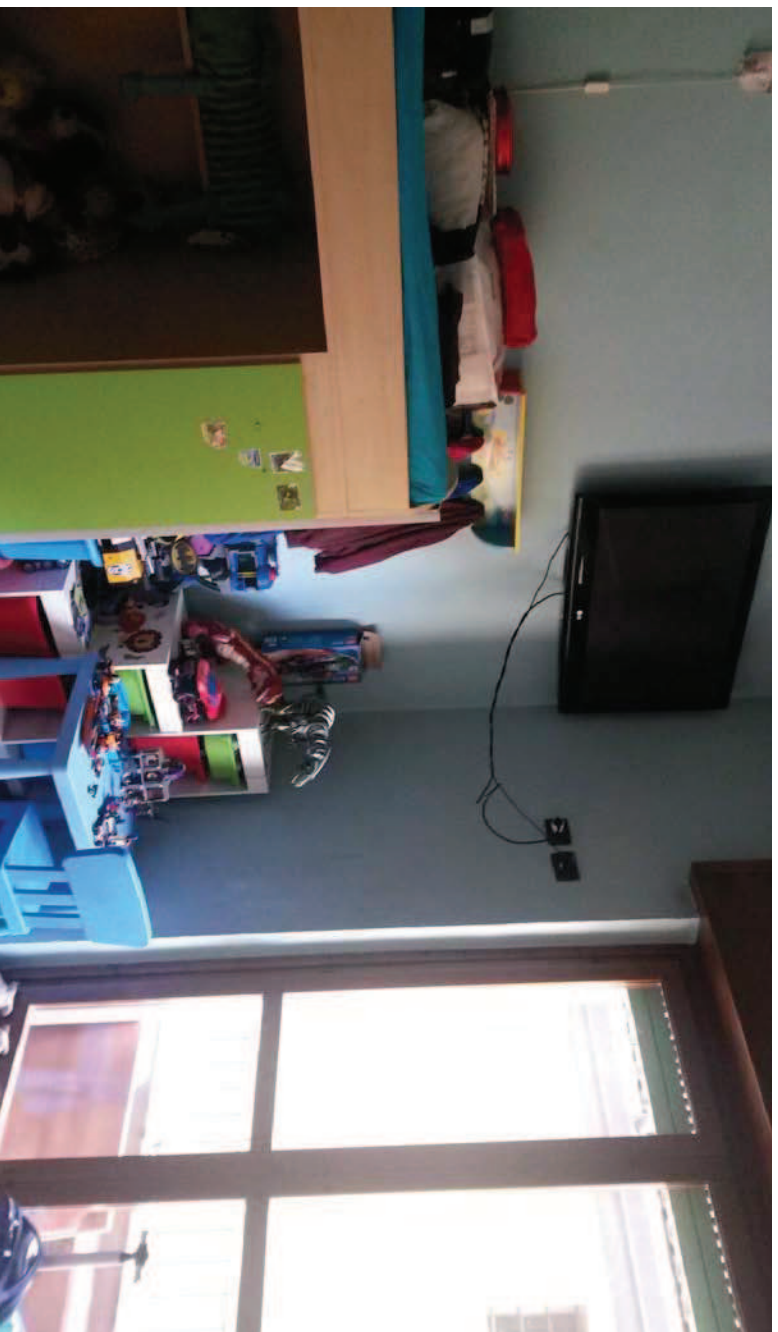

VISTE ESTERNE DELL' IMMOBILE DI VIA ISONZO, 10 - SAN DONATO MILANESE

VISTE ESTERNE DELL' IMMOBILE DI VIA ISONZO, 10 - SAN DONATO MILANESE

VISTE INTERNE DALL'INGRESSO DELL'APPARTAMENTO E DEL SOGGIORNO

VISTE INTERNE DEL SOGGIORNO

VISTE BALCONE CON ACCESSO DAL SOGGIORNO

VISTE INTERNE DEL LOCALE CUCINA

VISTE INTERNE DEL LOCALE BAGNO

VISTE INTERNE DEL LOCALE CAMERA

VISTE DELLA CANTINA POSTA NEL SOTTOSCALA