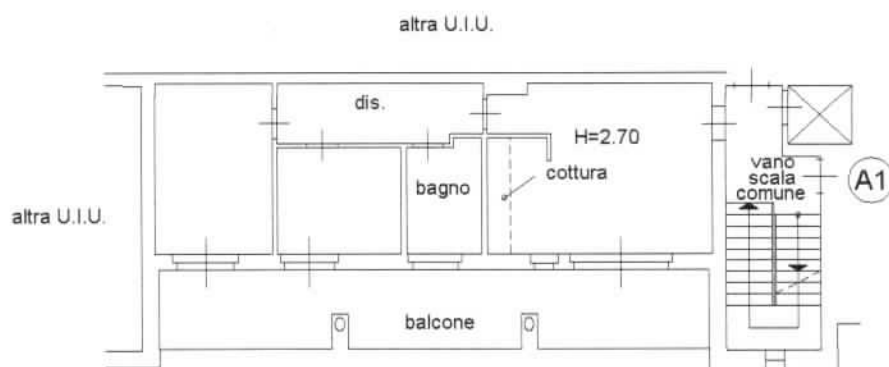

Identificativi Catastali:

Sezione:
Foglio: 7
Particella: 796
Subalterno: 13

Compilata da:
Bonardi Maurizio Michele
Iscritto all'albo:
Geometri

Prov. Pavia

N. 2791

Scheda n. 1

Scala 1:200

PIANO PRIMO

PIANO SEMINTERRATO

NORD

Catasto dei Fabbricati - Situazione al 10/06/2020 - Comune di TREZZANO SUL NAVIGLIO (L409) - < Foglio: 7 - Particella: 796 - Subalterno: 13 >
VIA FERMI ENRICO n. 56 piano: 1-S1 scala: A1;

Ultima planimetria in atti

Data: 10/06/2020 - n. T97789 - Richiedente: GZZNRN72C15F205C

Totale schede: 1 - Formato di acquisizione: A4(210x297) - Formato stampa richiesto: A4(210x297)

**Agenzia del Territorio
CATASTO FABBRICATI
Ufficio Provinciale di
Milano**