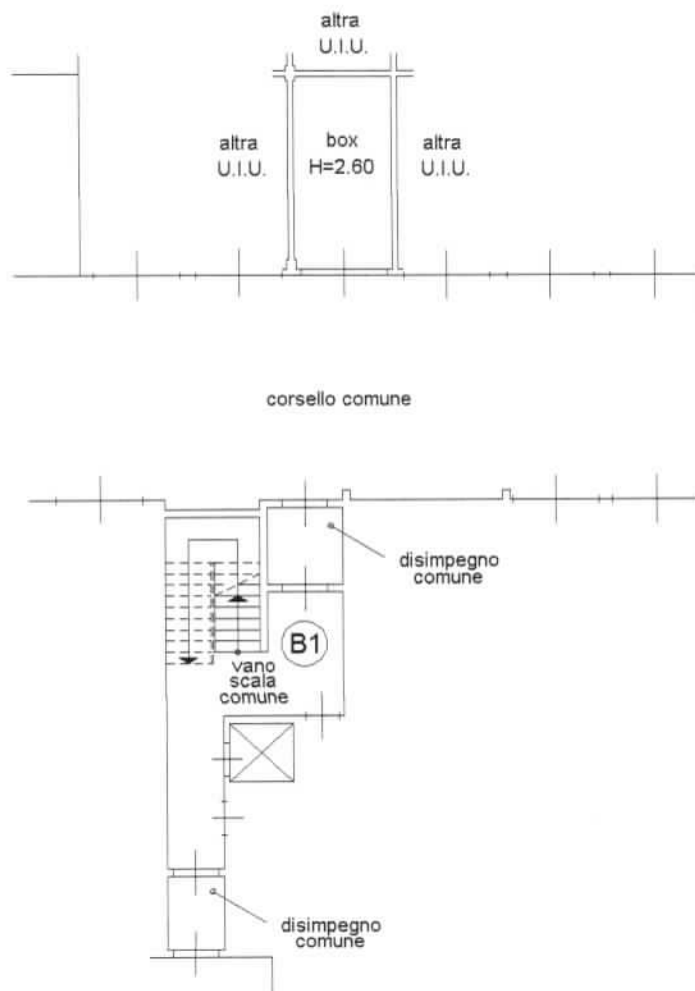

**Agenzia del Territorio
CATASTO FABBRICATI
Ufficio Provinciale di
Milano**

Dichiarazione protocollo n. MI0190101 del 04/03/2011

Planimetria di u.i.u. in Comune di Trezzano Sul Naviglio

Via Luigi Pirandello

civ. 1

Identificativi Catastali:

Sezione:

Foglio: 7

Particella: 796

Subalterno: 56

Compilata da:

Bonardi Maurizio Michele

Iscritto all'albo:

Geometri

Prov. Pavia

N. 2791

Scheda n. 1

Scala 1:200

PIANO SEMINTERRATO

Catasto dei Fabbricati - Situazione al 10/06/2020 - Comune di TREZZANO SUL NAVIGLIO (L409) - < Foglio: 7 - Particella: 796 - Subalterno: 56 >
VIA PIRANDELLO LUIGI n. 1 piano: S1;

NORD

Ultima planimetria in atti