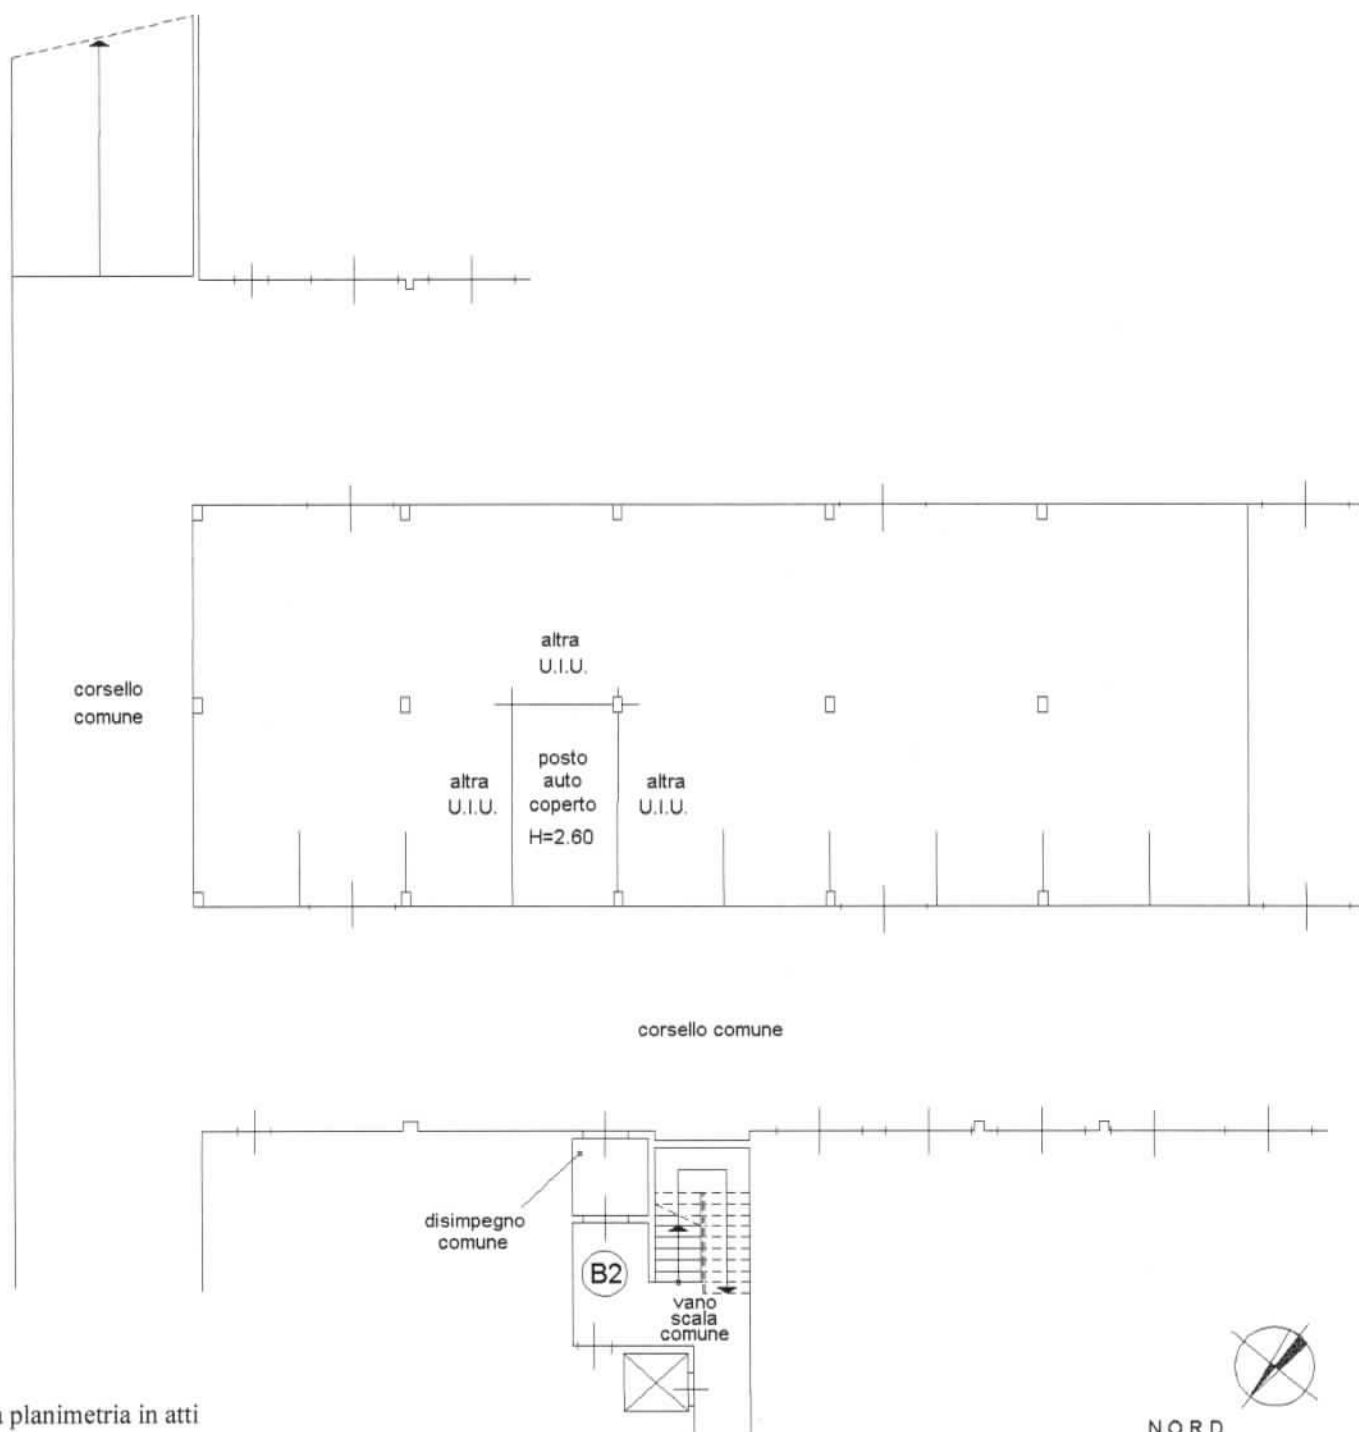

Identificativi Catastali:

Sezione:
Foglio: 7
Particella: 796
Subalterno: 13

Compilata da:
Bonardi Maurizio Michele
Iscritto all'albo:
Geometri

Prov. Pavia

N. 2791

Scheda n. 1

Scala 1:200

PIANO PRIMO

Bonardi Maurizio Michele

Iscritto all'albo:

Geometri

Prov. Pavia

N. 2791

Scheda n. 1

Scala 1:200

PIANO SEMINTERRATO