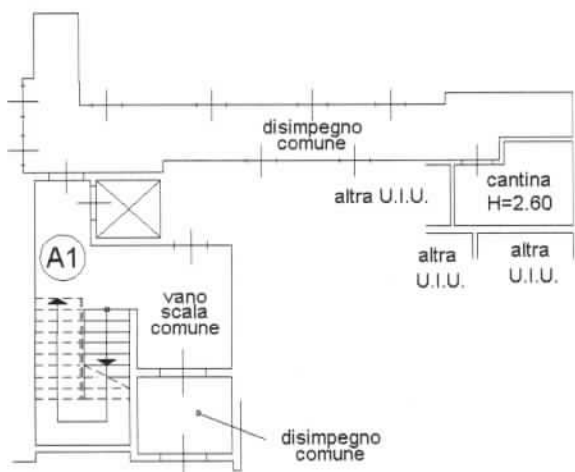

Identificativi Catastali:

Sezione:
Foglio: 7
Particella: 796
Subalterno: 13

Compilata da:
Bonardi Maurizio Michele
Iscritto all'albo:
Geometri

Prov. Pavia

N. 2791

Scheda n. 1

Scala 1:200

PIANO PRIMO

PIANO SEMINTERRATO

NORD

Catasto dei Fabbricati - Situazione al 10/06/2020 - Comune di TREZZANO SUL NAVIGLIO (L409) - < Foglio: 7 - Particella: 796 - Subalterno: 13 >
VIA FERMI ENRICO n. 56 piano: 1-S1 scala: A1;