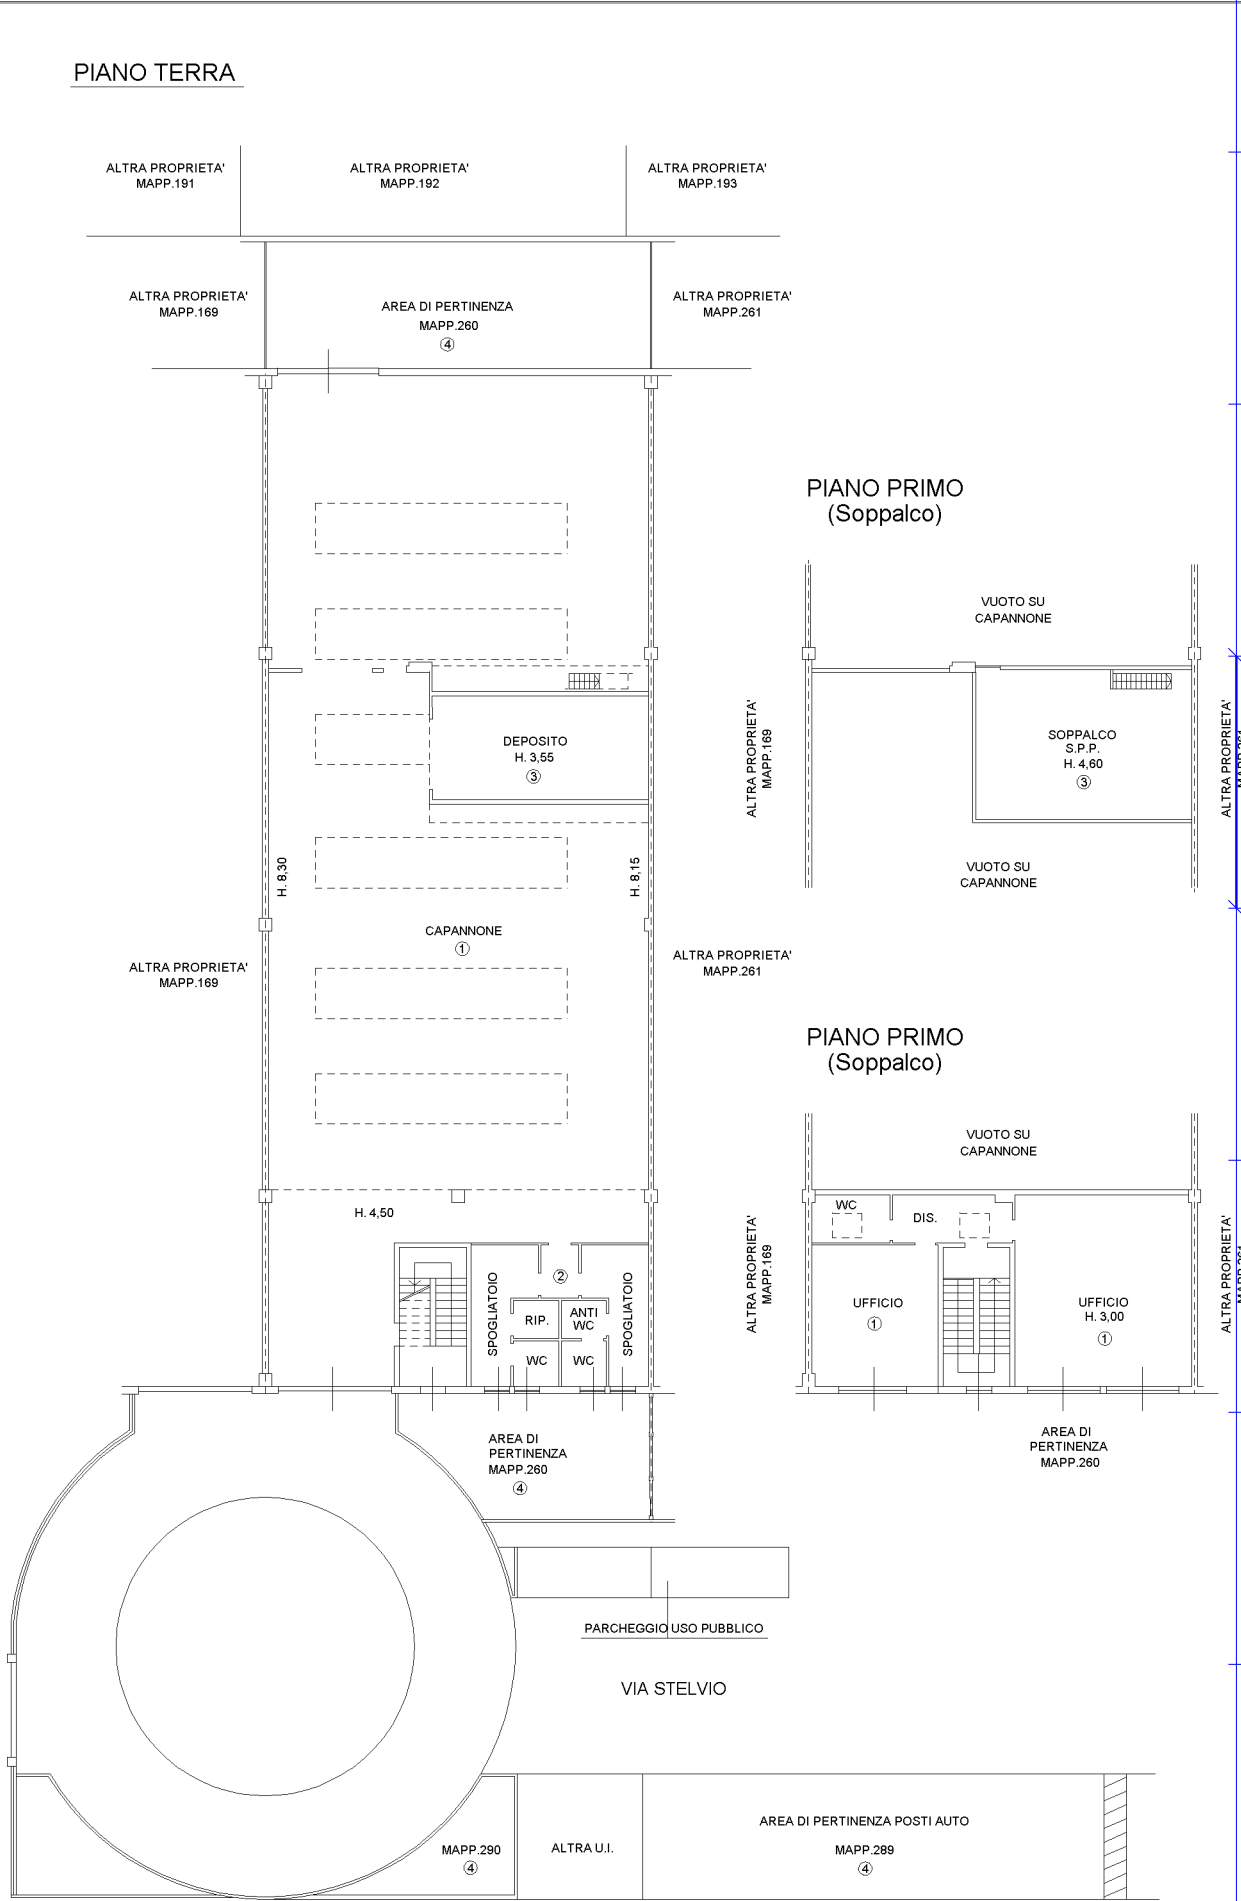

Agenzia delle Entrate
CATASTO FABBRICATI
Ufficio provinciale di
Milano

Dichiarazione protocollo n. MI0133308 del 29/05/2020
Planimetria di u.i.u. in Comune di Bollate
Via Privata Stelvio

civ. 38

Identificativi Catastali:
Sezione: 50
Foglia: 260
Particella: 260
Subalterno: 701

Compilata da:
Larosa Fortunato
Iscritto all'albo:
Ingegneri
Prov. Monza E Brianza N. A693

Scala 1: 200

Ultima planimetria in atti

Scheda

Catasto dei Fabbricati - Situazione al 03/05/2023 - Comune di BOLLATE(A940) - Foglio 50 - Particella 260 - Subalterno 701 - U.i.u. 38 - Litu. graffiata
VIA PRIVATA STELVIO n. 38 Piano T